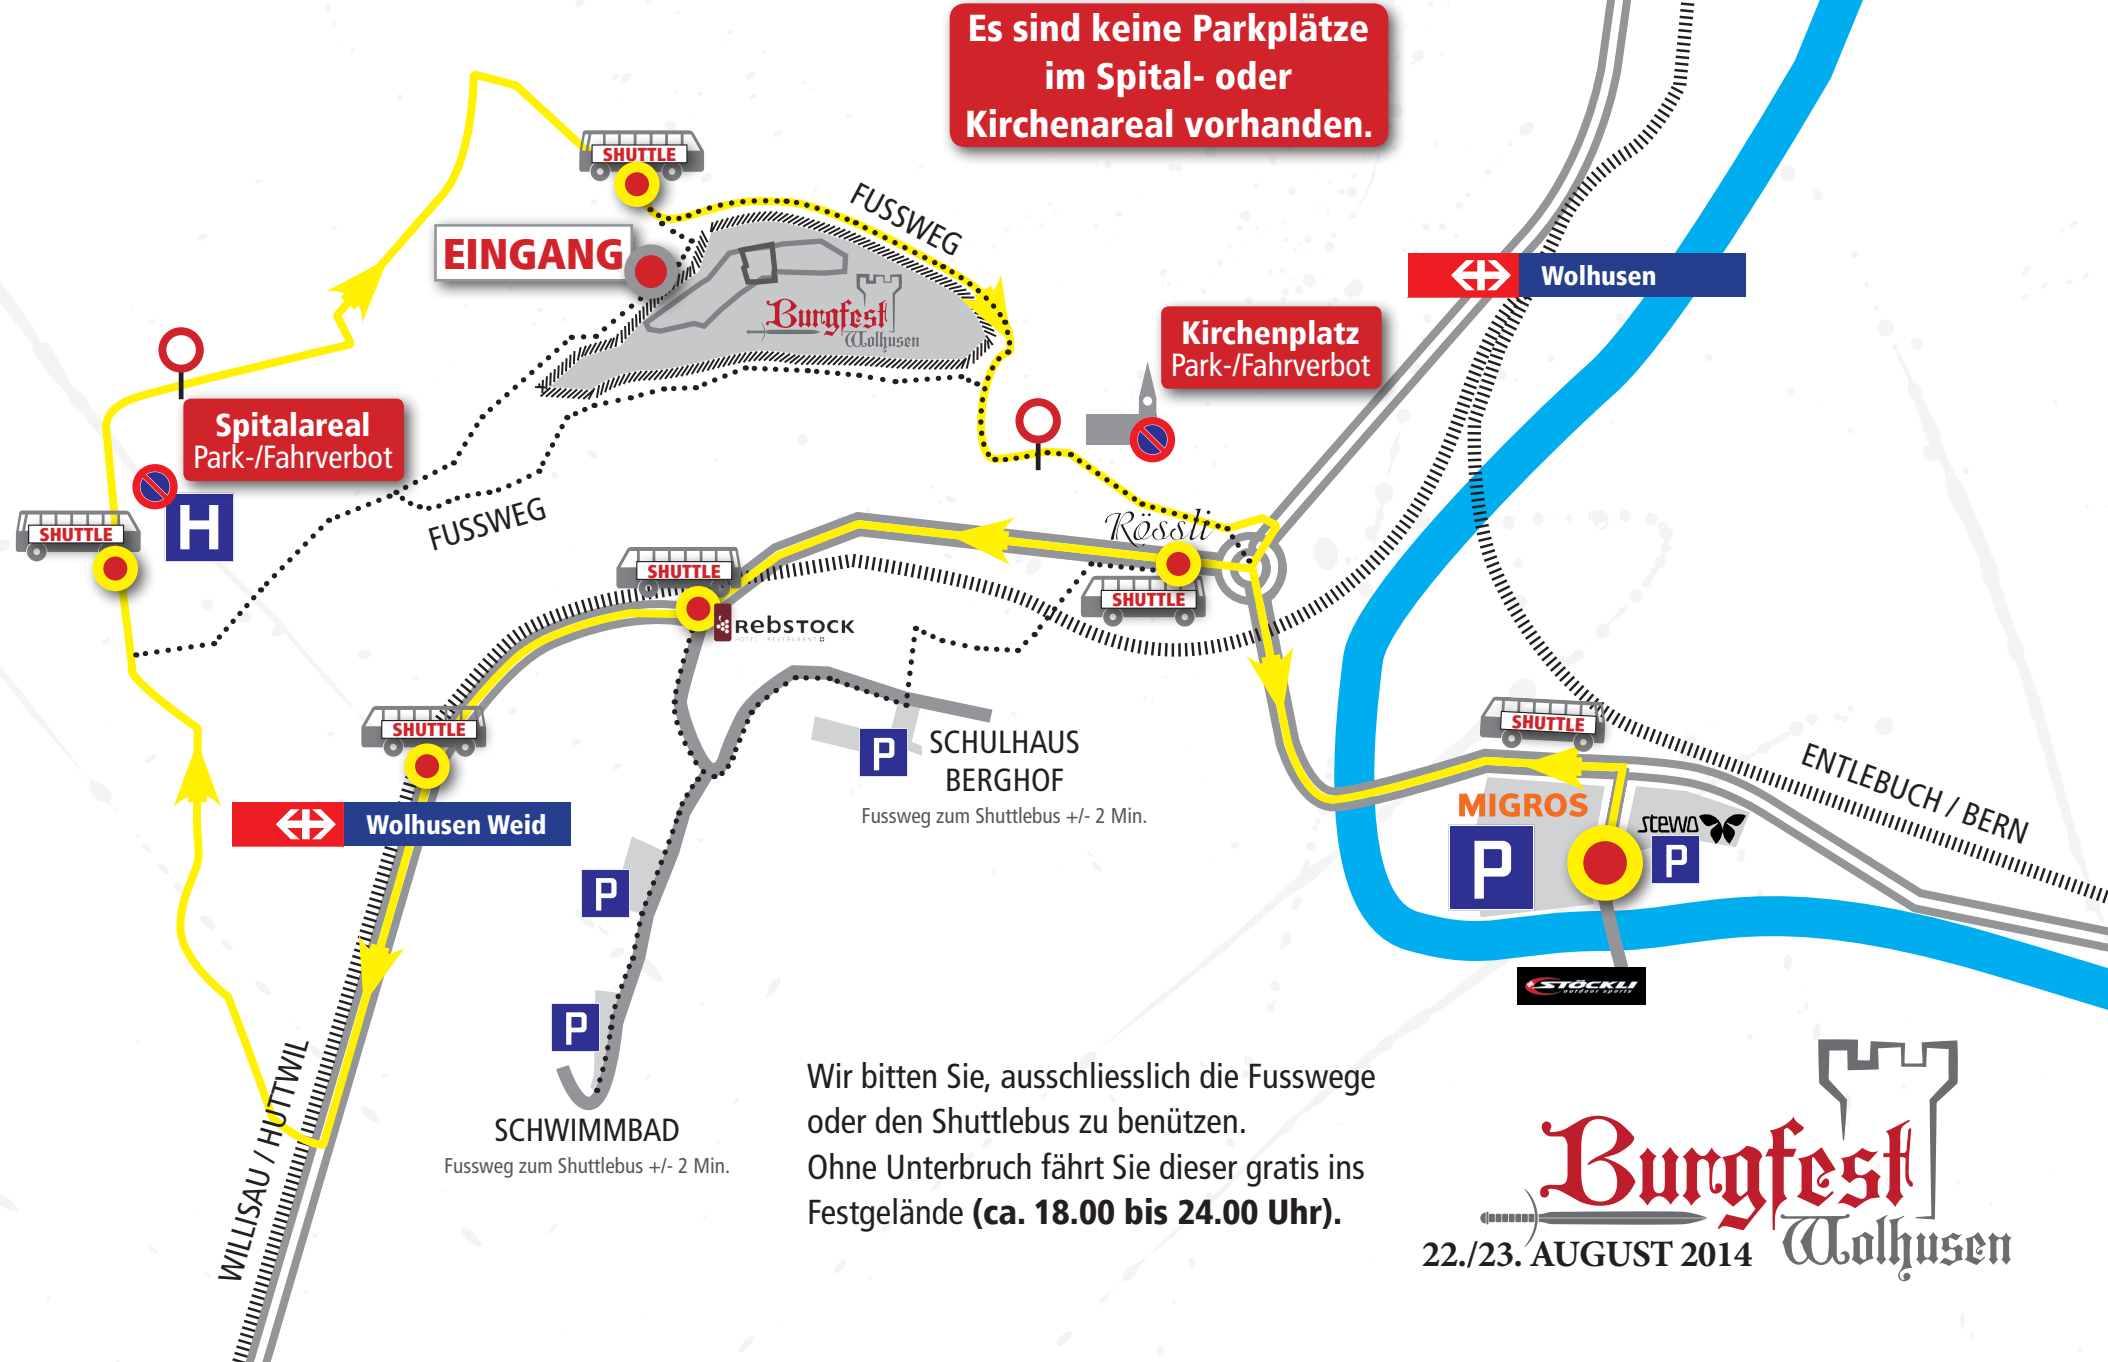

Situationsplan Burgfest 2014

Shuttlebus, Parkplätze, Fussweg

Es sind keine Parkplätze im Spital- oder Kirchenareal vorhanden.

Kirchenplatz Park-/Fahrverbot

Spitalareal Park-/Fahrverbot

Wir bitten Sie, ausschliesslich die Fusswege oder den Shuttlebus zu benutzen. Ohne Unterbruch fährt Sie dieser gratis ins Festgelände (ca. 18.00 bis 24.00 Uhr).

Burgfest
Wolhusen
22./23. AUGUST 2014